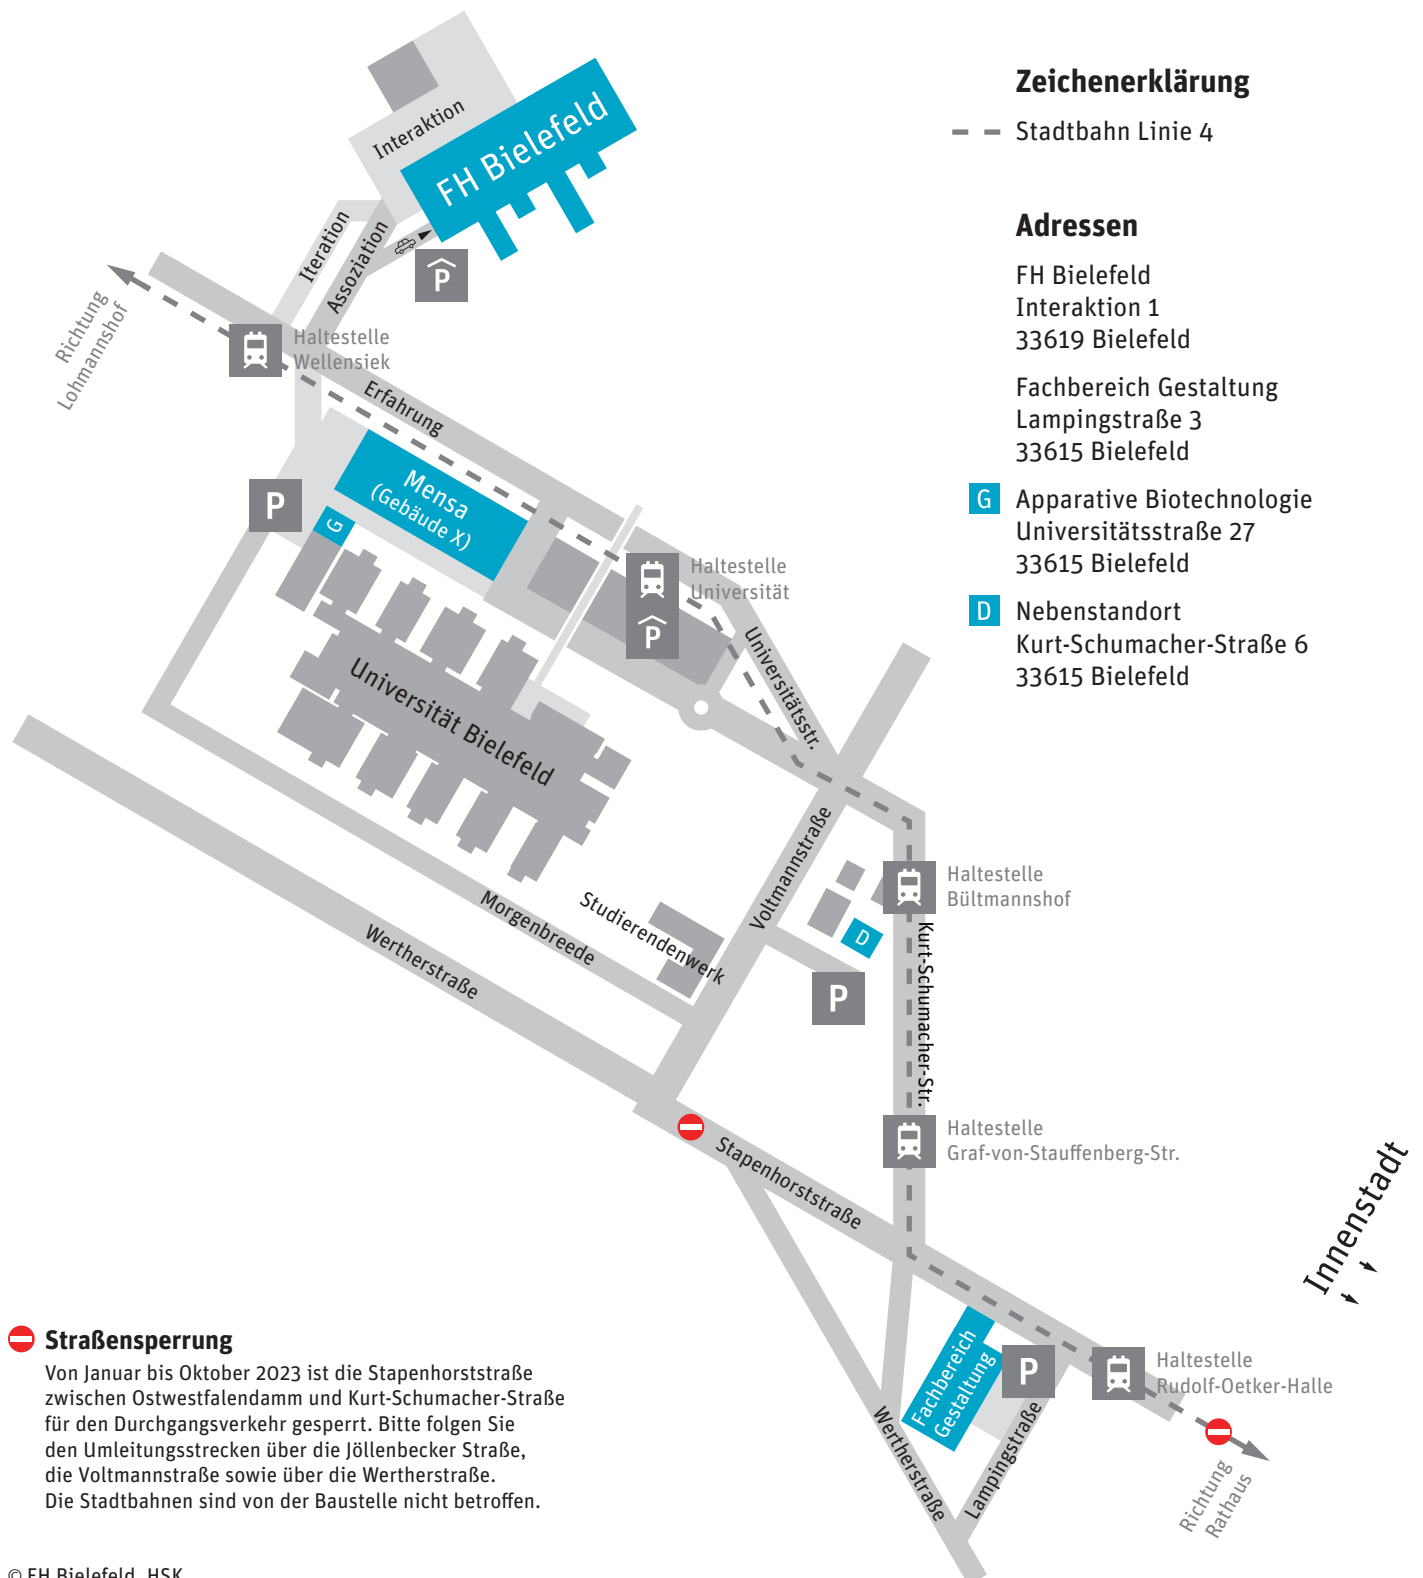

Fachhochschule Bielefeld

Campusplan Bielefeld

Zeichenerklärung

— — Stadtbahn Linie 4

Adressen

FH Bielefeld
Interaktion 1
33619 Bielefeld

Fachbereich Gestaltung
Lampingstraße 3
33615 Bielefeld

G Apparative Biotechnologie
Universitätsstraße 27
33615 Bielefeld

D Nebenstandort
Kurt-Schumacher-Straße 6
33615 Bielefeld

⊘ Straßensperrung

Von Januar bis Oktober 2023 ist die Stapenhorststraße zwischen Ostwestfalendamm und Kurt-Schumacher-Straße für den Durchgangsverkehr gesperrt. Bitte folgen Sie den Umleitungsstrecken über die Jöllenbecker Straße, die Voltmannstraße sowie über die Wertherstraße. Die Stadtbahnen sind von der Baustelle nicht betroffen.